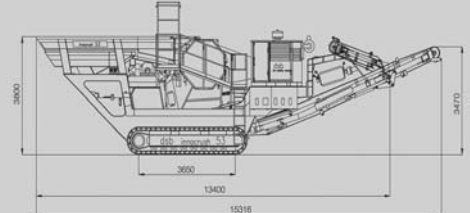

Innocrush 53j

ВИП ЛОГИСТИК ООД

Пловдив 4000 ул. Карловско шосе № 50 тел.: 032/96 72 52 факс: 032/96 36 00
GSM: 0889 30 36 37 e-mail: viplogistic@yahoo.com