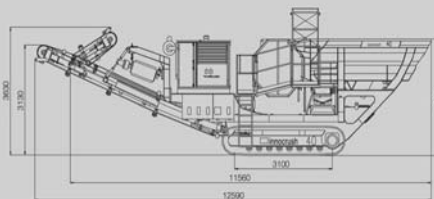

Innocrush 40j