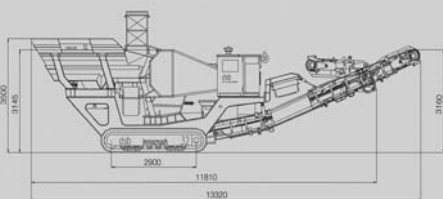

www.viplogistic.bg

Innocrush 32j