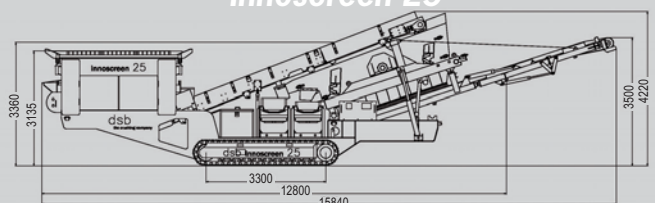

Innoscreen 25

ВИП ЛОГИСТИК ООД

Пловдив 4000 ул. Карловско шосе № 50 тел.: 032/96 72 52 факс: 032/96 36 00
GSM: 0889 30 36 37 e-mail: viplogistic@yahoo.com