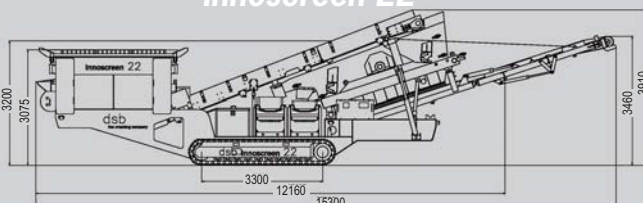

www.viplogistic.bg

Innoscreen 22